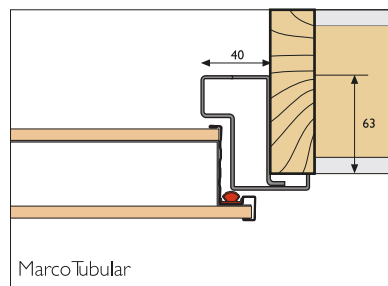

Medidas para Marco Tubular o Marco Reducido con Premarco Súper-reducido

A Anchura de paso libre	B Altura de paso libre	C Medida exterior premarco	E Medida exterior Premarco
760	2000	840	2040
760	2040	840	2080
760	2100	840	2140
800	2000	880	2040
800	2040	880	2080
800	2100	880	2140
850	2000	930	2040
850	2040	930	2080
850	2100	930	2140
900	2000	980	2040
900	2040	980	2080
900	2100	980	2140

COMO CALCULAR LA MEDIDA:

HUECO OBRA	850	HUECO OBRA	2050
HOLGURA	10	HOLGURA	10
40	40	40	40
PASO LIBRE	760	PASO LIBRE	2000

Nota: Las puertas se piden con la medida de paso libre