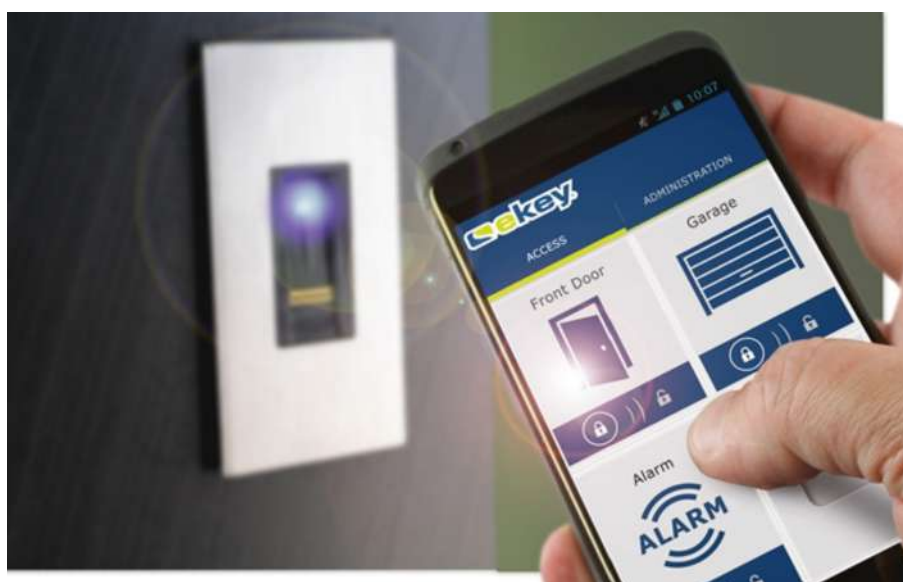

# HIBRY 4.0

APERTURA ELECTRÓNICA, MOTORIZADA Y MANUAL.

El verdadero progreso está en poner a disposición de cualquier bolsillo las ventajas de las nuevas tecnologías.

Hibry 4.0 es la puerta de seguridad con sistema de "doble acción" que conjuga en una única cerradura la función manual y la electrónica.

## DIFERENTES SISTEMAS DE APERTURA:

- Huella dactilar (lector Biométrico)
- Teclado numérico integrado en la puerta
- Conexión Bluetooth
- Aplicación móvil para Android e iOS

# NEXT ELETTRA

LA SMART DOOR DE DIERRE

Next Elettra, la seguridad se combina con la tecnología más avanzada para generar funcionalidad, un manejo fácil y un control personalizado. Además de la alarma sonora, gracias al dispositivo Bluetooth, simple e intuitivo, gestionado por la APP de Dierre MyDoor puede detectar intentos de intrusión y cualquier necesidad de mantenimiento además abrir y cerrar será fácil mediante la misma App o las llaves de serie, con un control de accesos, incluso de forma remota.