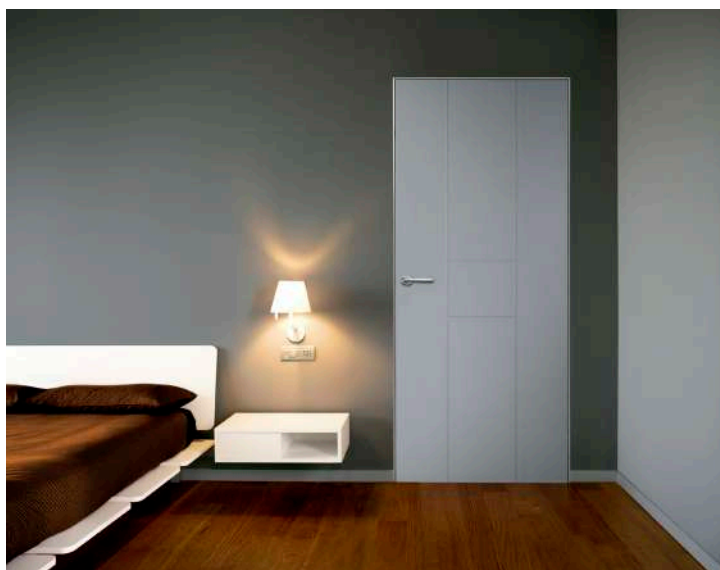

# SILENCE

PUERTA ACORAZADA PARA DORMITORIO

Silence alcanza el ambicioso objetivo de proteger la tranquilidad y el descanso, el bien más valioso de cada persona. Está destinada especialmente para el dormitorio ya que es precisamente por la noche cuando suceden los robos y los intentos de intrusión. Conjuga las prestaciones de una puerta de seguridad con el estilo y la discreción de una puerta de interior