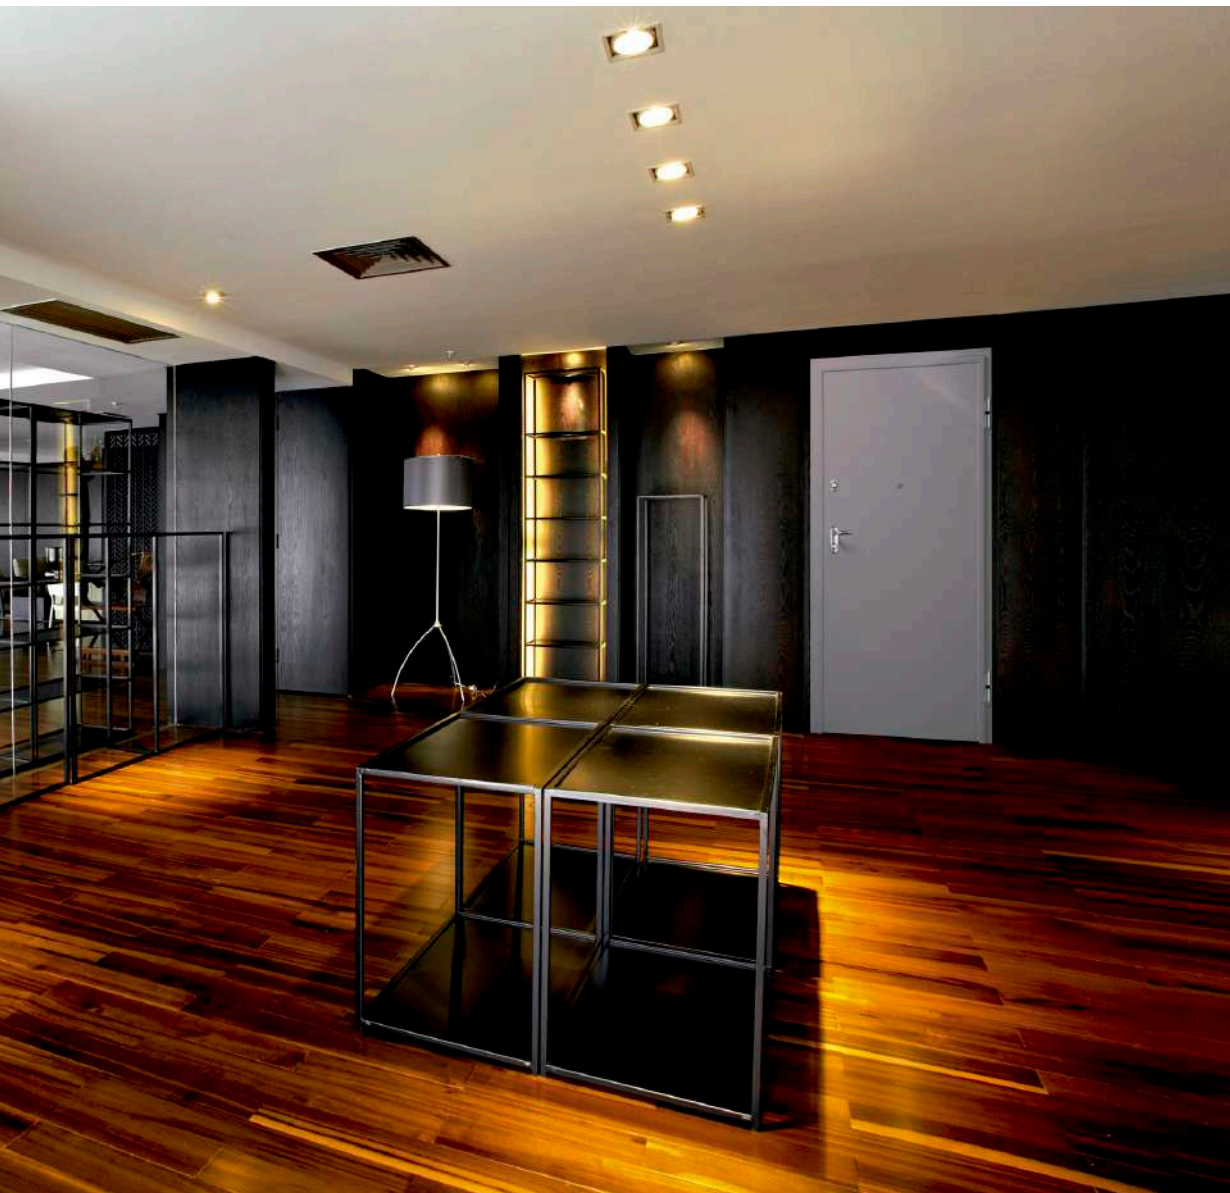

FIRECUT El₂30 / El₂60

PUERTA DE SEGURIDAD CON PRESTACIÓN CORTAFUEGOS.

Optimización de espacios para una mayor protección no solo a la efracción ya que estos dos modelos tiene la clasificación cortafuegos obtenida en los ensayos efectuados según la norma EN 13501-2 y EN1634-1, en vigor para garantizar la resistencia al fuego durante 30 o 60 minutos respectivamente.