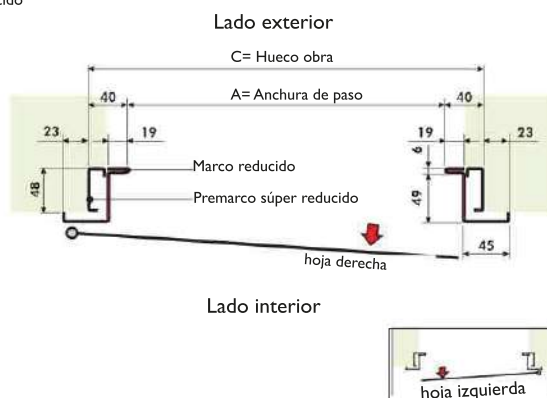

Medidas para Marco Tubular o Marco Reducido con Premarco Súper-reducido

A Anchura de paso libre	B Altura de paso libre	C Medida exterior premarco	E Medida exterior Premarco
760	2000	840	2040
760	2040	840	2080
760	2100	840	2140
800	2000	880	2040
800	2040	880	2080
800	2100	880	2140
850	2000	930	2040
850	2040	930	2080
850	2100	930	2140
900	2000	980	2040
900	2040	980	2080
900	2100	980	2140

COMO CALCULAR LA MEDIDA:

HUECO OBRA	850	HUECO OBRA	2050
HOLGURA	10	HOLGURA	10
40	40	40	40
PASO LIBRE	760	PASO LIBRE	2000

Nota: Las puertas se piden con la medida de paso libre