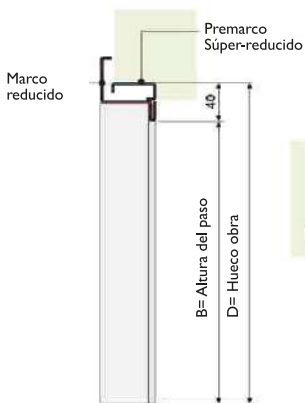

# MEDIDAS

## Medidas para Marco estándar y Premarco estándar

A Anchura de paso libre	B Altura de paso libre	C Medida exterior premarco	E Medida exterior Premarco
760	2000	880	2060
760	2040	880	2100
760	2100	880	2160
800	2000	920	2060
800	2040	920	2100
800	2100	920	2160
850	2000	970	2060
850	2040	970	2100
850	2100	970	2160
900	2000	1020	2060
900	2040	1020	2100
900	2100	1020	2160

### COMO CALCULAR LA MEDIDA:

HUECO OBRA	930	HUECO OBRA	2070
HOLGURA	10	HOLGURA	10
60	60	60	60
<b>PASO LIBRE</b>	<b>800</b>	<b>PASO LIBRE</b>	<b>2000</b>

## Medidas para Marco Tubular o Marco Reducido con Premarco Súper-reducido

A Anchura de paso libre	B Altura de paso libre	C Medida exterior premarco	E Medida exterior Premarco
760	2000	840	2040
760	2040	840	2080
760	2100	840	2140
800	2000	880	2040
800	2040	880	2080
800	2100	880	2140
850	2000	930	2040
850	2040	930	2080
850	2100	930	2140
900	2000	980	2040
900	2040	980	2080
900	2100	980	2140