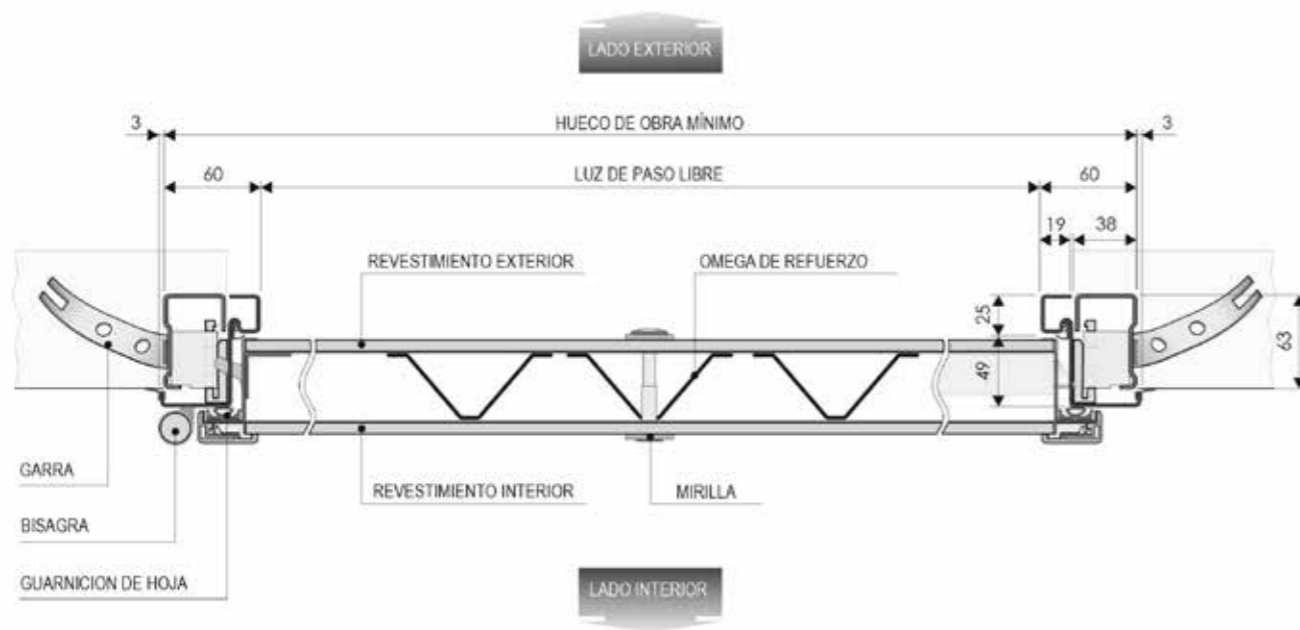

LA GAMA MAS AMPLIA DE DECORACIONES

**PRINT
WOOD**
IDENTITY PANELLING

Esquemas técnicos

THE ITALIAN STYLE DOOR

Dierre

YOUR HOME YOUR LIFE

Sentry 1 Información técnica

Sentry 1

Sentry 1 Dos Hojas

Sleek Información técnica

Sleek

Sleek Envoltente

Synergy In

Synergy In Firecut EI290

Synergy Información técnica

Synergy In Firecut El260 Dos Hojas