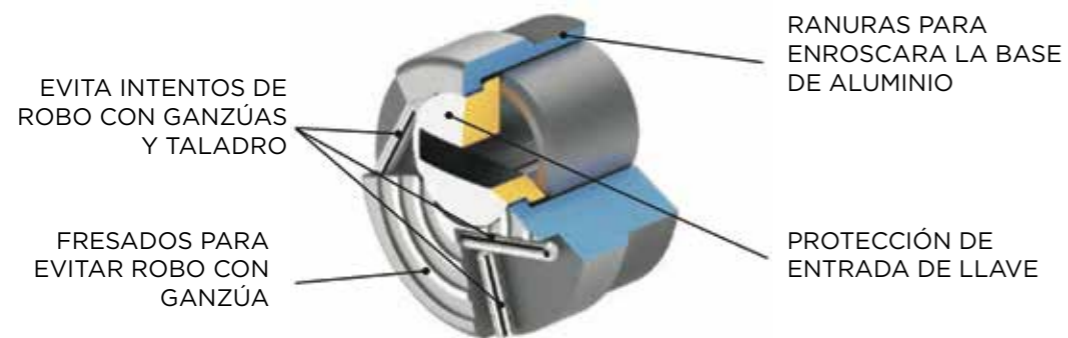

Extra seguridad

"D-Fendy" y "D-Fendy Plus", el nuevo protector de cilindros Dierre, lo que mejora la seguridad del conjunto de la puerta.

D-Fendy

Componentes de D-Fendy

Se puede instalar en puertas de seguridad con cilindro europeo y con el herraje de diseño Dierre, lo que aumenta fácilmente la protección contra intentos de ataque directo (succión, taladro o rotura) en un área sensible de la puerta mientras se mantiene sin cambios la estética y la elegancia de Dierre. D-Fendy está diseñado para ser perfectamente compatible con los cilindros de alta seguridad de la familia New Power y D-Up. Está compuesto por una boccola de última generación que se enrosca en una placa de aluminio reforzado fijada a la puerta donde se instalará posteriormente el herraje.