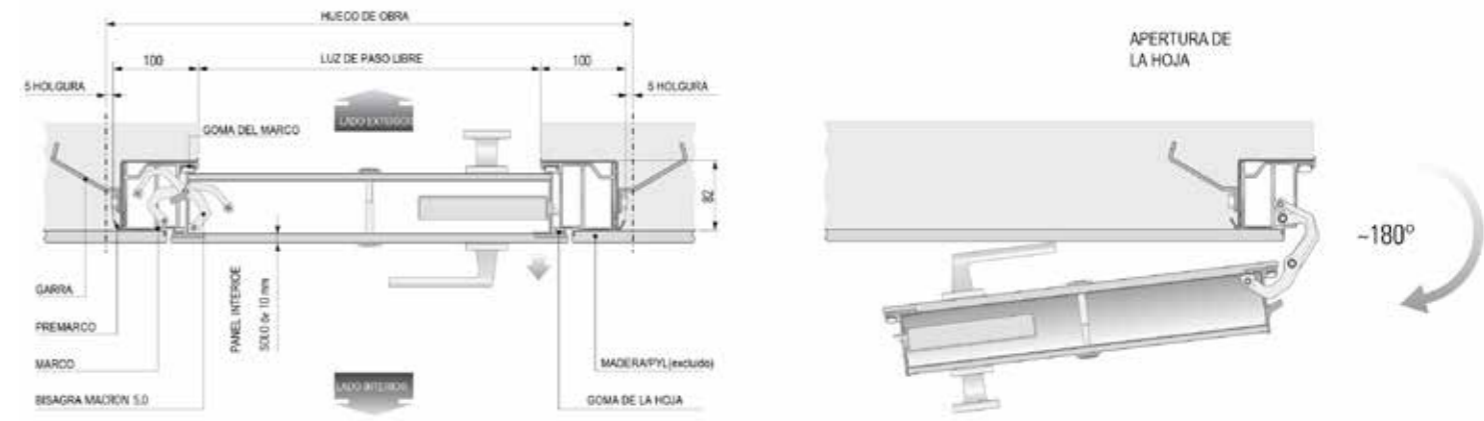

LA GAMA MAS AMPLIA DE DECORACIONES

**PRINT
WOOD**
IDENTITY PANELLING

Esquemas técnicos

THE ITALIAN STYLE DOOR

Dierre

YOUR HOME YOUR LIFE

Sentry 1 Información técnica

Sentry 1

Sentry 1 Dos Hojas

Sleek Información técnica

Sleek

Sleek Envoltente

Synergy In

Synergy In Firecut EI290

Synergy Información técnica

Synergy In Firecut El260 Dos Hojas