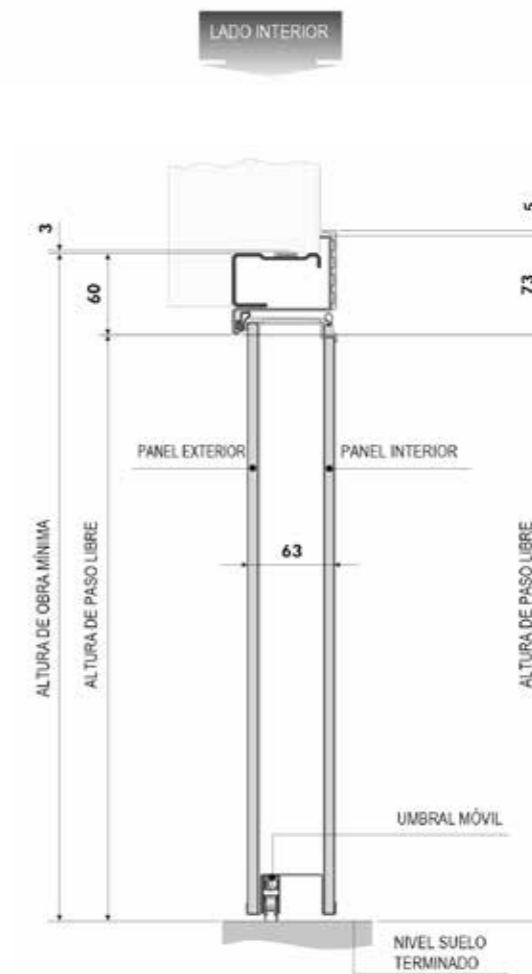

LA GAMA MAS AMPLIA DE DECORACIONES

**PRINT
WOOD**
IDENTITY PANELLING

Esquemas técnicos

THE ITALIAN STYLE DOOR

Dierre

YOUR HOME YOUR LIFE

Sentry 1 Información técnica

Sentry 1

Sentry 1 Dos Hojas

Sleek Información técnica

Sleek

Sleek Envoltente

Synergy In

Synergy In Firecut EI290

Synergy Información técnica

Synergy In Firecut El260 Dos Hojas