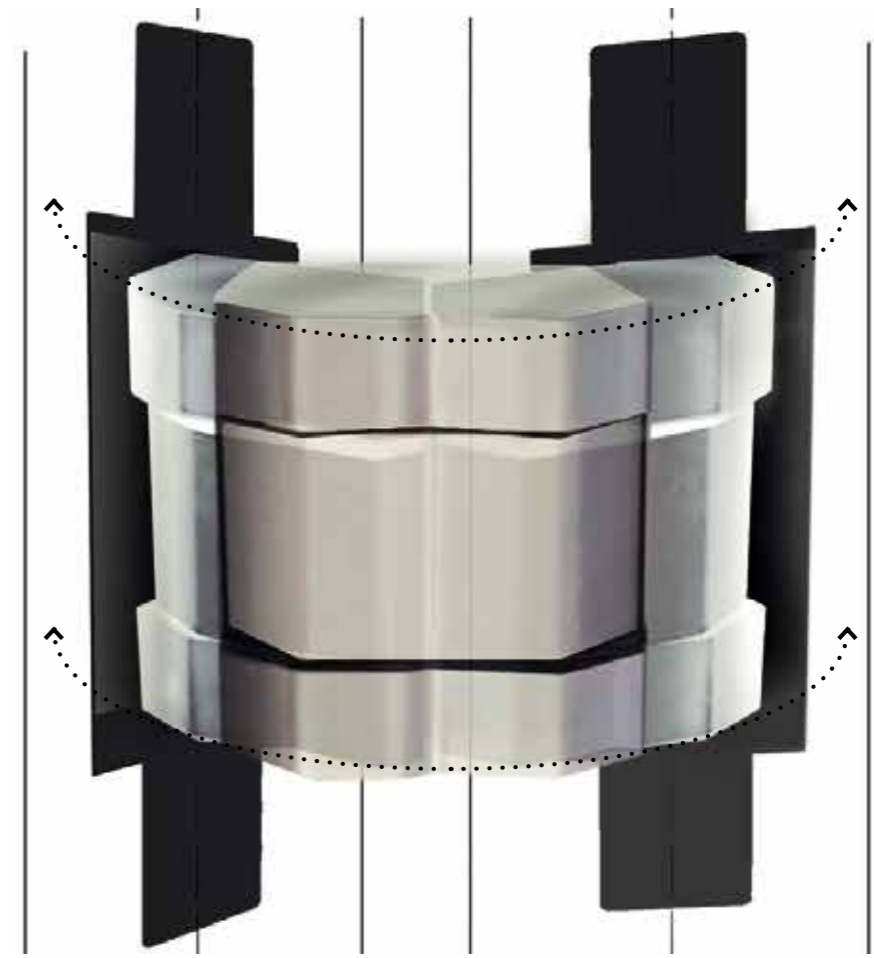

Bisagra de cinco ejes

Inspirada en las bisagras de las puertas de los aviones, nuevas y futuristas, con una sujeción mucho mayor que los dispositivos convencionales, la bisagra oculta Macron 5.0 permite una apertura suave de 180°, la superación del marco de doble solape y el cierre perfectamente al ras de la pared aumenta la insonorización de la vivienda. El movimiento consta de 3 componentes de rotación fijos y 2 de translación. Sleek comienza su movimiento en la misma dirección que el empuje, para luego comenzar una rotación rápida, guiada y combinada alrededor de sus ejes.

Las bisagras Macron 5.0, invisibles, por lo tanto, no son vulnerables ante ninguna herramienta de manipulación. Con doble solape para garantizar un aislamiento y cierre perfecto. El marco de doble solape, para aumentar la insonorización, la permeabilidad al aire, la estanqueidad al agua y crear una barrera de seguridad adicional. Una estructura especial que no se superpone, sino que compone las diferentes capas en un solo sistema, mejorando las prestaciones individuales de la puerta. Todo contribuye a hacer de Sleek una revolución tecnológica y estética ideal también en el exterior.

THE ITALIAN STYLE DOOR

Dierre
YOUR HOME YOUR LIFE