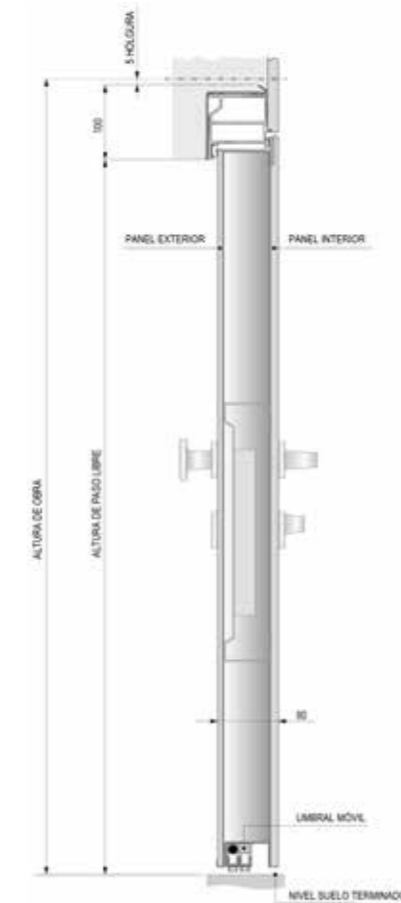

LA GAMA MAS AMPLIA DE DECORACIONES

**PRINT
WOOD**
IDENTITY PANELLING

Esquemas técnicos

THE ITALIAN STYLE DOOR

Dierre

YOUR HOME YOUR LIFE

Sentry 1 Información técnica

Sentry 1

Sentry 1 Dos Hojas

Sleek Información técnica

Sleek

Sleek Envoltente

Synergy In

Synergy In Firecut EI290

Synergy Información técnica

Synergy In Firecut El260 Dos Hojas