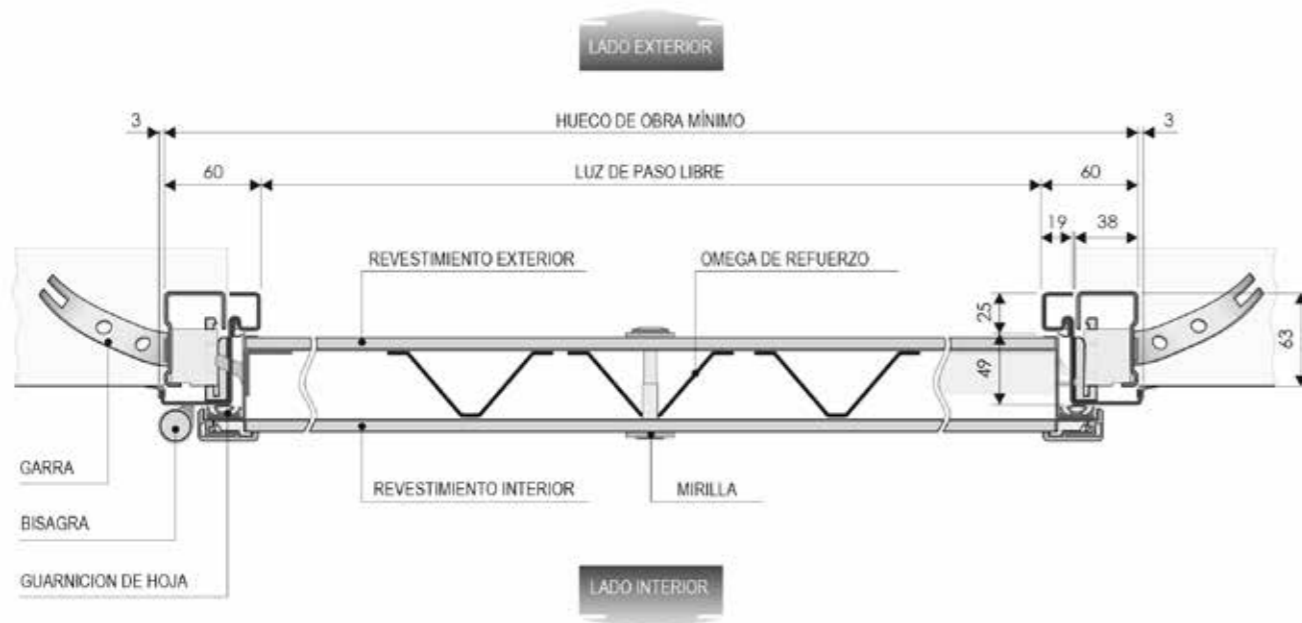

LA GAMA MAS AMPLIA DE DECORACIONES

**PRINT
WOOD**
IDENTITY PANELLING

Esquemas técnicos

THE ITALIAN STYLE DOOR

Dierre

YOUR HOME YOUR LIFE

Sentry 1 Información técnica

Sentry 1

Sentry 1 Dos Hojas

Sleek Información técnica

Sleek

Sleek Envoltente

Synergy In

Synergy In Firecut EI290

Synergy Información técnica

Synergy In Firecut El260 Dos Hojas