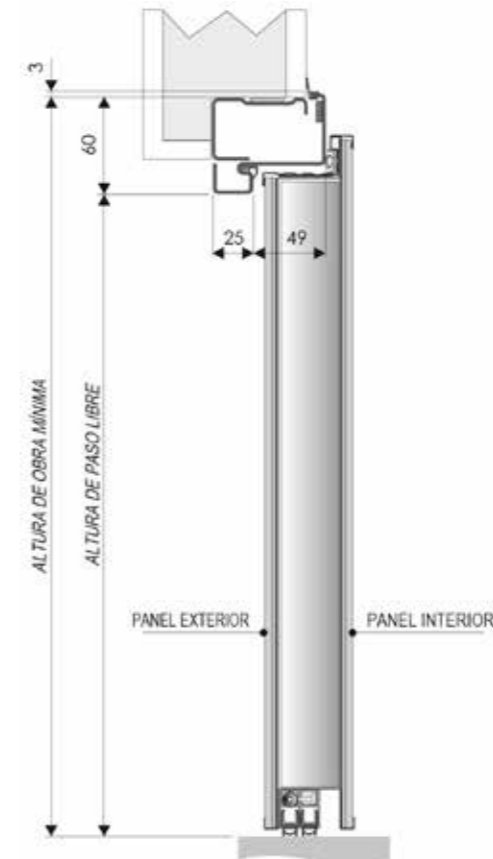

LA GAMA MAS AMPLIA DE DECORACIONES

**PRINT
WOOD**
IDENTITY PANELLING

Esquemas técnicos

THE ITALIAN STYLE DOOR

Dierre

YOUR HOME YOUR LIFE

Sentry 1 Información técnica

Sentry 1

Sentry 1 Dos Hojas

Sleek Información técnica

Sleek

Sleek Envoltente

Synergy In

Synergy In Firecut EI290

Synergy Información técnica

Synergy In Firecut El260 Dos Hojas