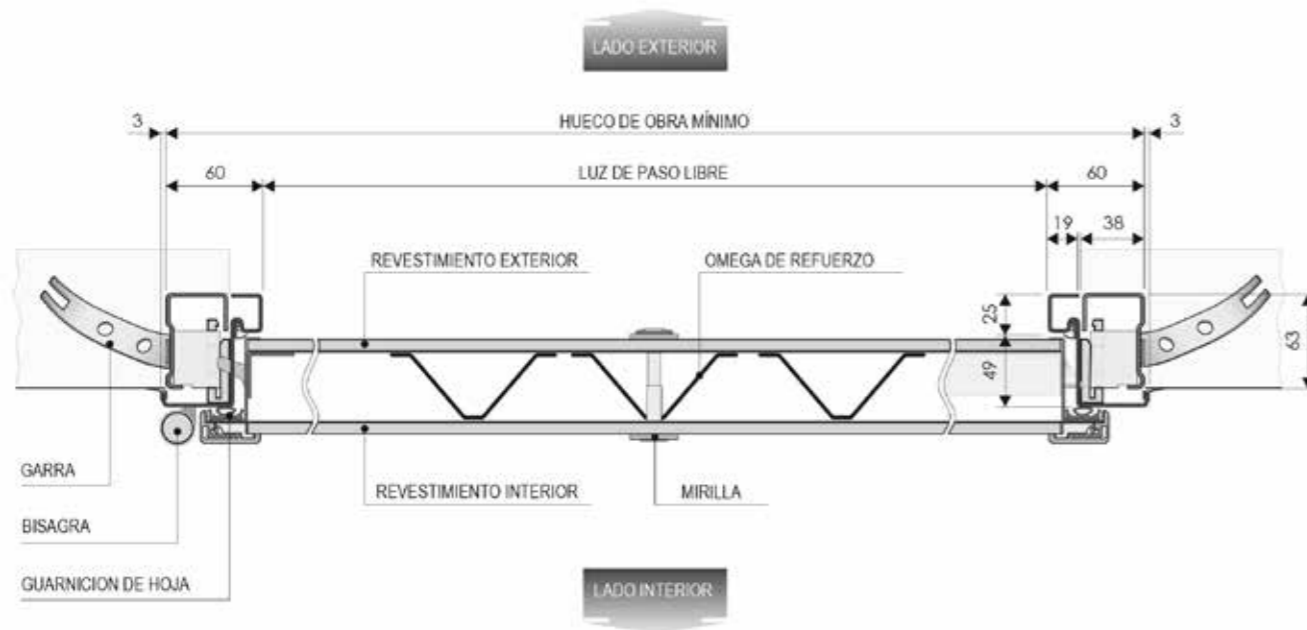

LA GAMA MAS AMPLIA DE DECORACIONES

**PRINT
WOOD**
IDENTITY PANELLING

Esquemas técnicos

THE ITALIAN STYLE DOOR

Dierre

YOUR HOME YOUR LIFE

Sentry 1 Información técnica

Sentry 1

Sentry 1 Dos Hojas

Sleek Información técnica

Sleek

Sleek Envoltente

Synergy In

Synergy In Firecut EI290

Synergy Información técnica

Synergy In Firecut El260 Dos Hojas