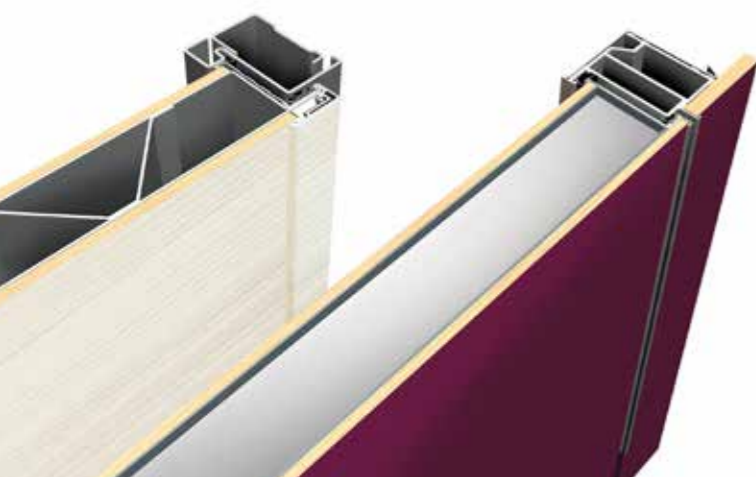

Las bisagras Macron 5.0, invisibles, por lo tanto, no son vulnerables ante ninguna herramienta de manipulación. Con doble solape para garantizar un aislamiento y cierre perfecto. El marco de doble solape, para aumentar la insonorización, la permeabilidad al aire, la estanqueidad al agua y crear una barrera de seguridad adicional. Una estructura especial que no se superpone, sino que compone las diferentes capas en un solo sistema, mejorando las prestaciones individuales de la puerta. Todo contribuye a hacer de Sleek una revolución tecnológica y estética ideal también en el exterior.

THE ITALIAN STYLE DOOR

Dierre
YOUR HOME YOUR LIFE

Gran tamaño,
excelentes prestaciones
en un espesor reducido.

Sistema tradicional

Sistema Sleek

La evolución tecnológica y formal se expresa a través de la búsqueda de la simplicidad, funcionalidad y manejabilidad. Pudiendo lograr tamaños de gran formato con alturas de paso de hasta 2,90m conservando las mismas prestaciones iniciales.