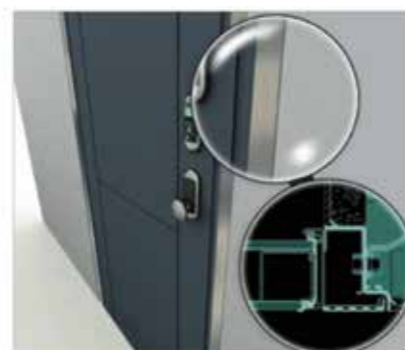

DOBLE HOOK

PROTECTOR DE CILINDRO

UMBRAL MOVIL INFERIOR

GOMA HI-TECH

Wall security

Diseño contemporáneo y seguridad

Wall Security es un concepto de puerta adaptable a los diferentes modelos de la Serie Prestige. Mediante un elegante sistema de bisagras ocultas consigue una apertura de 180° dejando la hoja totalmente enrasada al marco siempre visto por su lado interno. Un toque de elegancia para una Sentry 1, Sentry Doble Cilindro o Hibry 4.0 convirtiéndolas en Wall Security.

THE ITALIAN STYLE DOOR

Dierre
YOUR HOME YOUR LIFE

Soluciones de instalación para Wall Security

ESTÁNDAR

La versión "estandar" se presenta con marco sobre premarco de acero Wall Security. La hoja queda totalmente enrasada con el marco.

SECRET

El perfil de aluminio "Secret" es un extra premarco que permite el montaje de la puerta enrasada con el marco y éste completamente enrasado a la pared interna. En el exterior el marco queda visto.

TOP SECRET

El perfil de aluminio "Top Secret" es un extra premarco que permite el montaje de la puerta y el marco completamente enrasados a la pared interna. En el exterior, el marco debe quedar oculto por la mampostería.