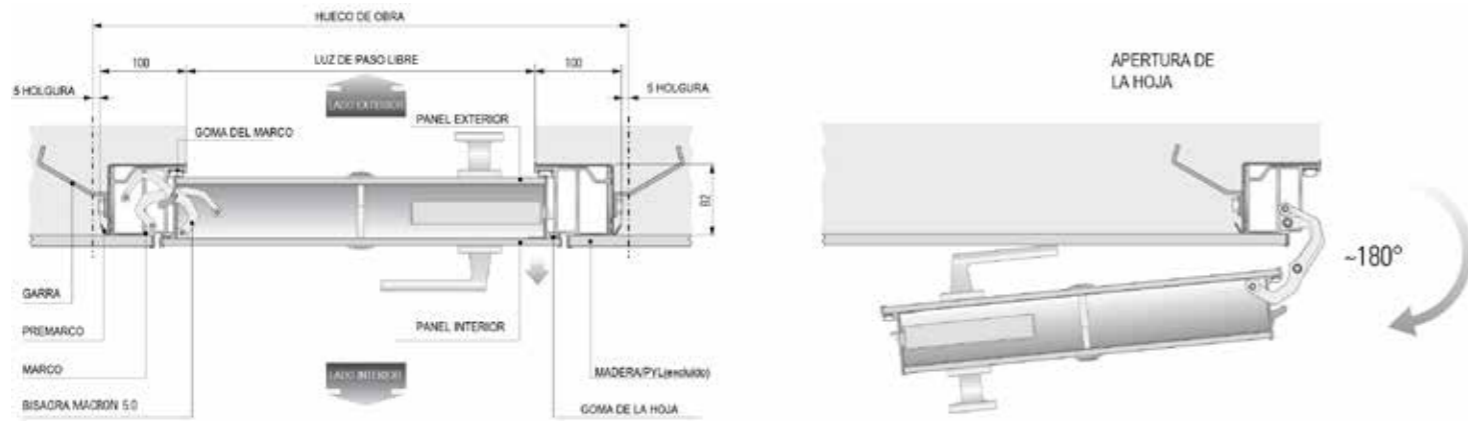

LA GAMA MAS AMPLIA DE DECORACIONES

**PRINT
WOOD**
IDENTITY PANELLING

Esquemas técnicos

THE ITALIAN STYLE DOOR

Dierre

YOUR HOME YOUR LIFE

Sentry 1 Información técnica

Sentry 1

Sentry 1 Dos Hojas

Sleek Información técnica

Sleek

Sleek Envoltente

Synergy In

Synergy In Firecut EI290

Synergy Información técnica

Synergy In Firecut El260 Dos Hojas