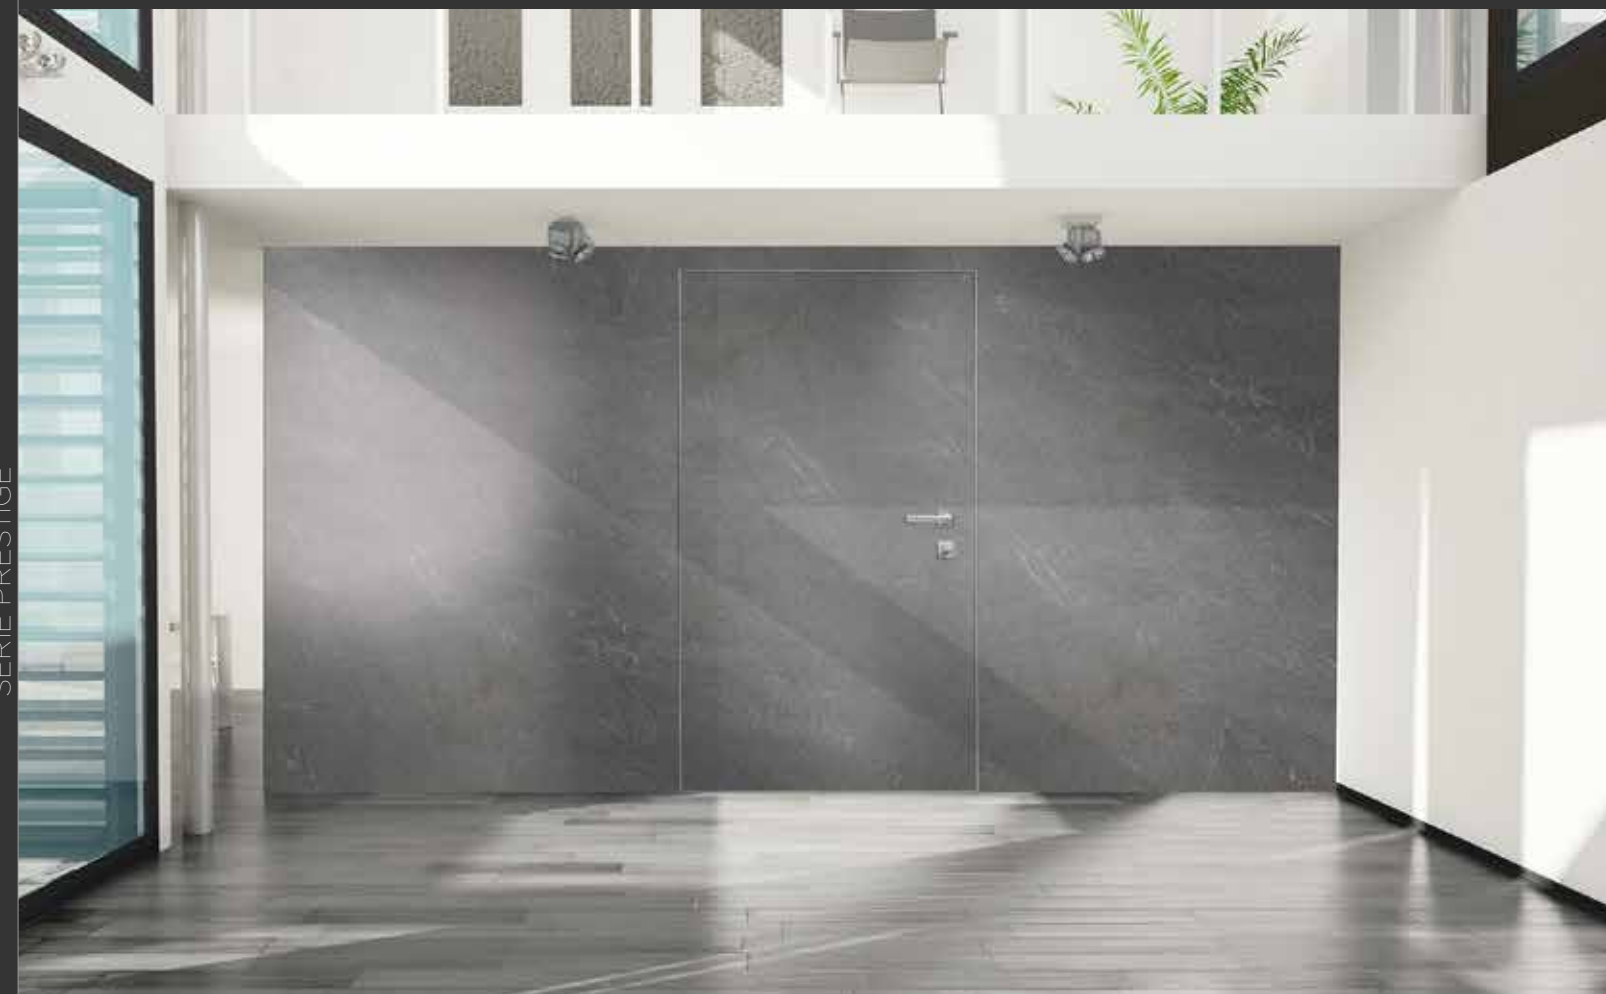

Serie Prestige

Puertas acorazadas

www.dierre.es

THE ITALIAN STYLE DOOR

YOUR HOME, YOUR LIFE

info@dierre.es

Dierre Hispánica, S.A.U.

C / Helsinki, nº 103
Pol. Ind. Cabezo Beaza
30353 - CARTAGENA (Murcia)
Tel.: 968 16 90 48

Delegación Madrid

C/ Lanzarote, nº 15. Locales 8 y 9
28703 SAN SEBASTIÁN DE LOS REYES (Madrid)
Tel: 91 651 13 35

- SENTRY
- HIBRY 4.0
- WALL SECURITY
- SLEEK
- SYNERGY IN

THE ITALIAN STYLE DOOR

YOUR HOME, YOUR LIFE

SERIE PRESTIGE

Dierre