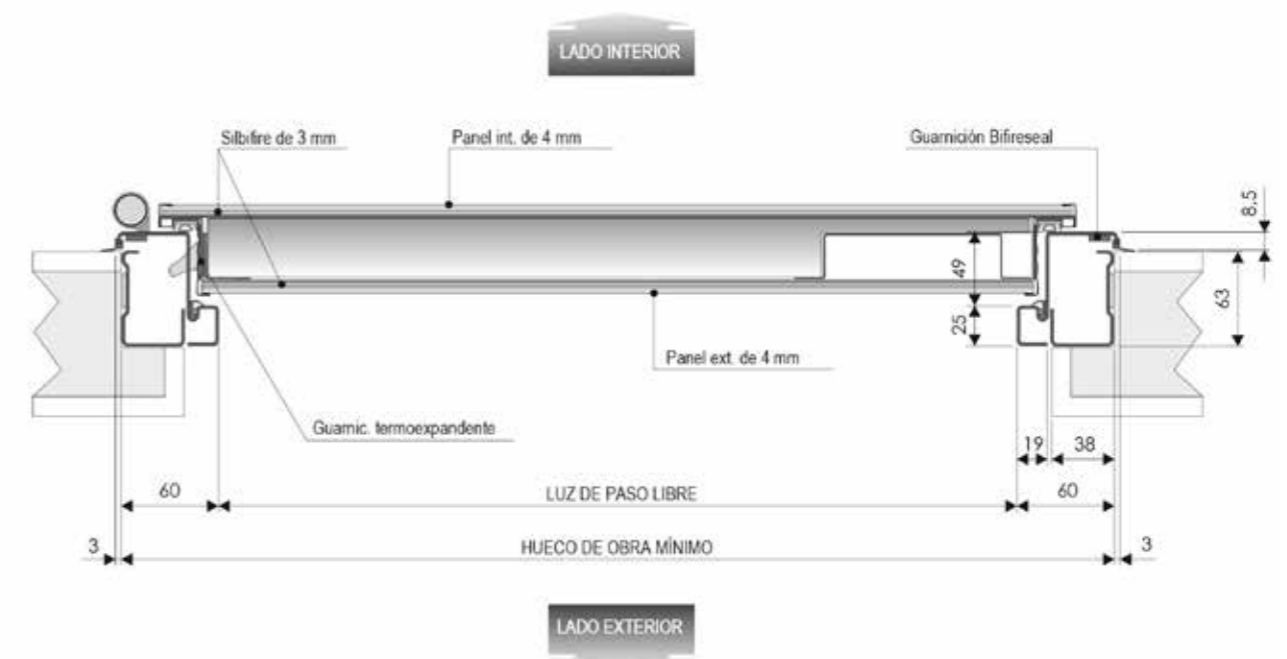

LA GAMA MAS AMPLIA DE DECORACIONES

**PRINT
WOOD**
IDENTITY PANELLING

Esquemas técnicos

THE ITALIAN STYLE DOOR

Dierre

YOUR HOME YOUR LIFE

Sentry 1 Información técnica

Sentry 1

Sentry 1 Dos Hojas

Sleek Información técnica

Sleek

Sleek Envoltente

Synergy In

Synergy In Firecut EI290

Synergy Información técnica

Synergy In Firecut El260 Dos Hojas