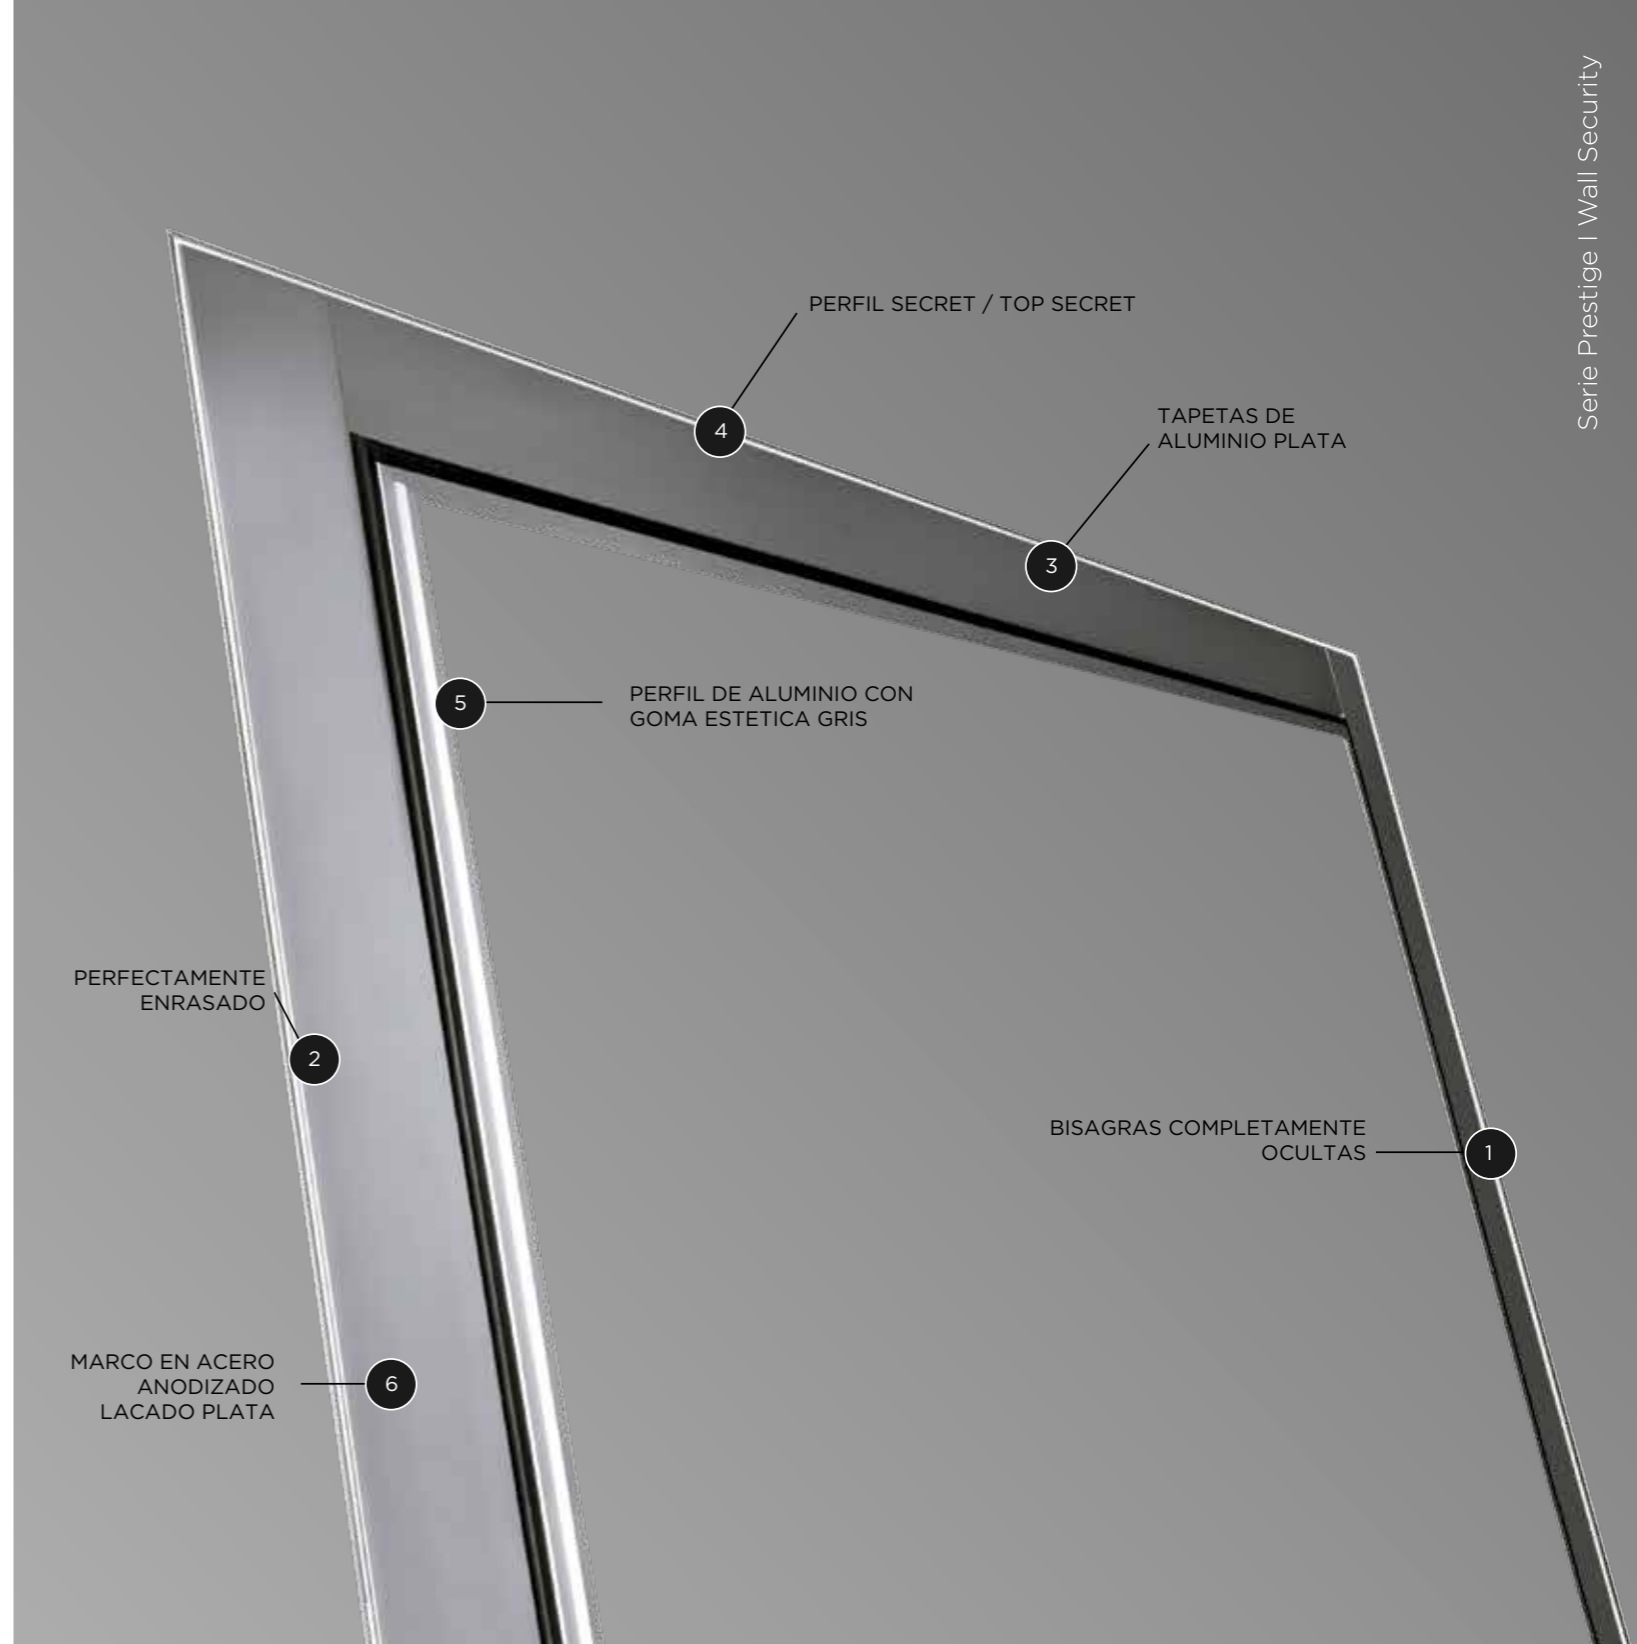

DOBLE HOOK

PROTECTOR DE CILINDRO

UMBRAL MOVIL INFERIOR

GOMA HI-TECH

Wall security

Diseño contemporáneo y seguridad

Wall Security es un concepto de puerta adaptable a los diferentes modelos de la Serie Prestige. Mediante un elegante sistema de bisagras ocultas consigue una apertura de 180° dejando la hoja totalmente enrasada al marco siempre visto por su lado interno. Un toque de elegancia para una Sentry 1, Sentry Doble Cilindro o Hibry 4.0 convirtiéndolas en Wall Security.

SECRET

El perfil de aluminio "Secret" es un extra premarco que permite el montaje de la puerta enrasada con el marco y éste completamente enrasado a la pared interna. En el exterior el marco queda visto.

TOP SECRET

El perfil de aluminio "Top Secret" es un extra premarco que permite el montaje de la puerta y el marco completamente enrasados a la pared interna. En el exterior, el marco debe quedar oculto por la mampostería.

BISAGRA OCULTA WS

CARENADO ALUMINIO SATINADO

DETALLE DE LA HOJA

THE ITALIAN STYLE DOOR

SLEEK

La puerta de marco oculto y 180° de apertura

La solución estética y técnica para crear espacios limpios y elegantes. Una línea versátil de puertas inspirada en un concepto minimalista y actual con un alto nivel tecnológico.