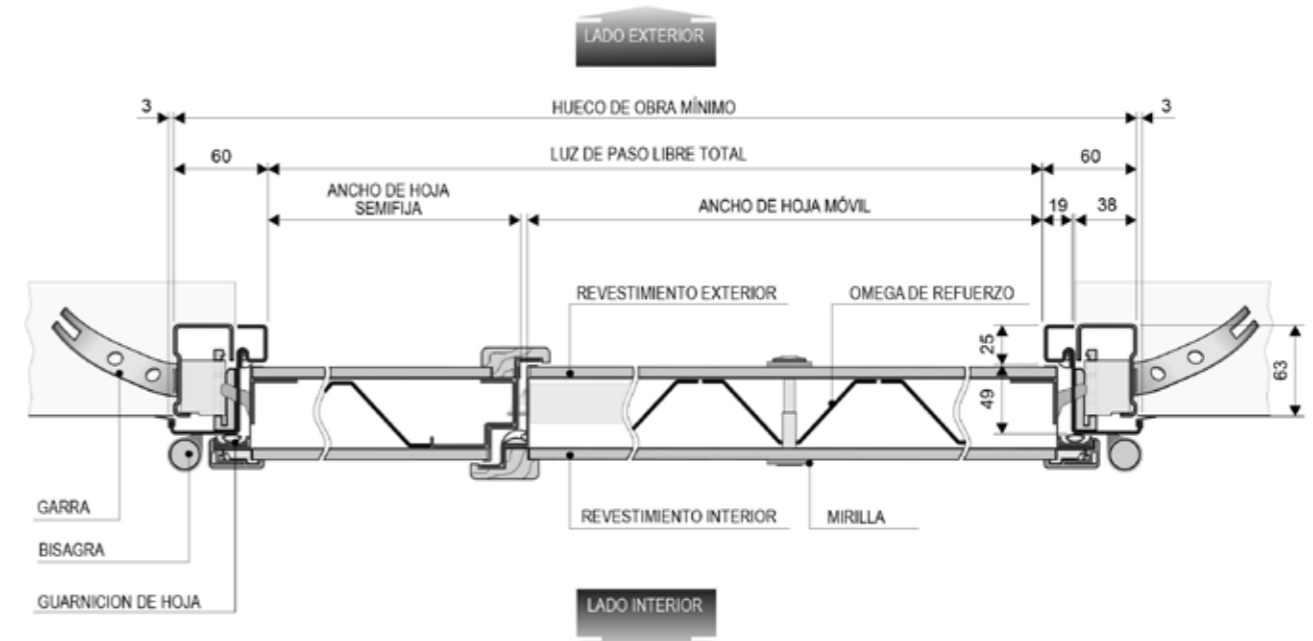

LA GAMA MAS AMPLIA DE DECORACIONES

**PRINT
WOOD**
IDENTITY PANELLING

Esquemas técnicos

THE ITALIAN STYLE DOOR

Dierre

YOUR HOME YOUR LIFE

Sentry 1 Información técnica

Sentry 1

Sentry 1 Dos Hojas

Sleek Información técnica

Sleek

Sleek Envoltente

Synergy In

Synergy In Firecut EI290

Synergy Información técnica

Synergy In Firecut El260 Dos Hojas