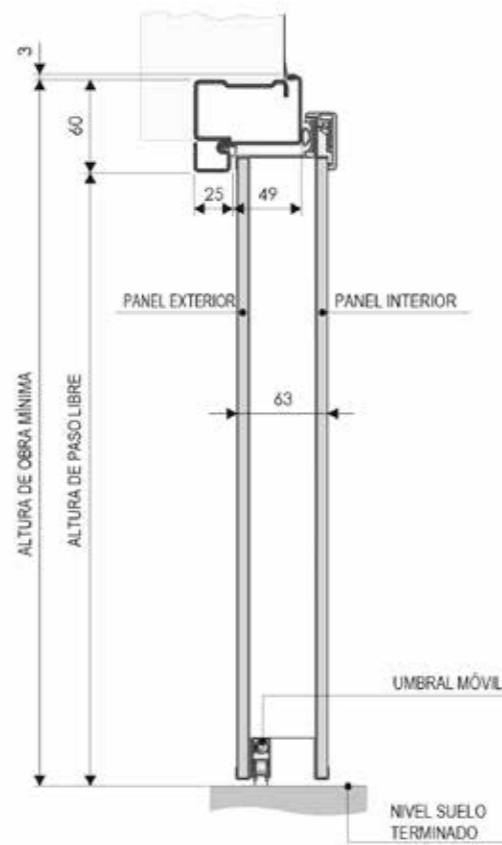

LA GAMA MAS AMPLIA DE DECORACIONES

**PRINT
WOOD**
IDENTITY PANELLING

Esquemas técnicos

THE ITALIAN STYLE DOOR

Dierre

YOUR HOME YOUR LIFE

Sentry 1 Información técnica

Sentry 1

Sentry 1 Dos Hojas

Sleek Información técnica

Sleek

Sleek Envoltente

Synergy In

Synergy In Firecut EI290

Synergy Información técnica

Synergy In Firecut El260 Dos Hojas