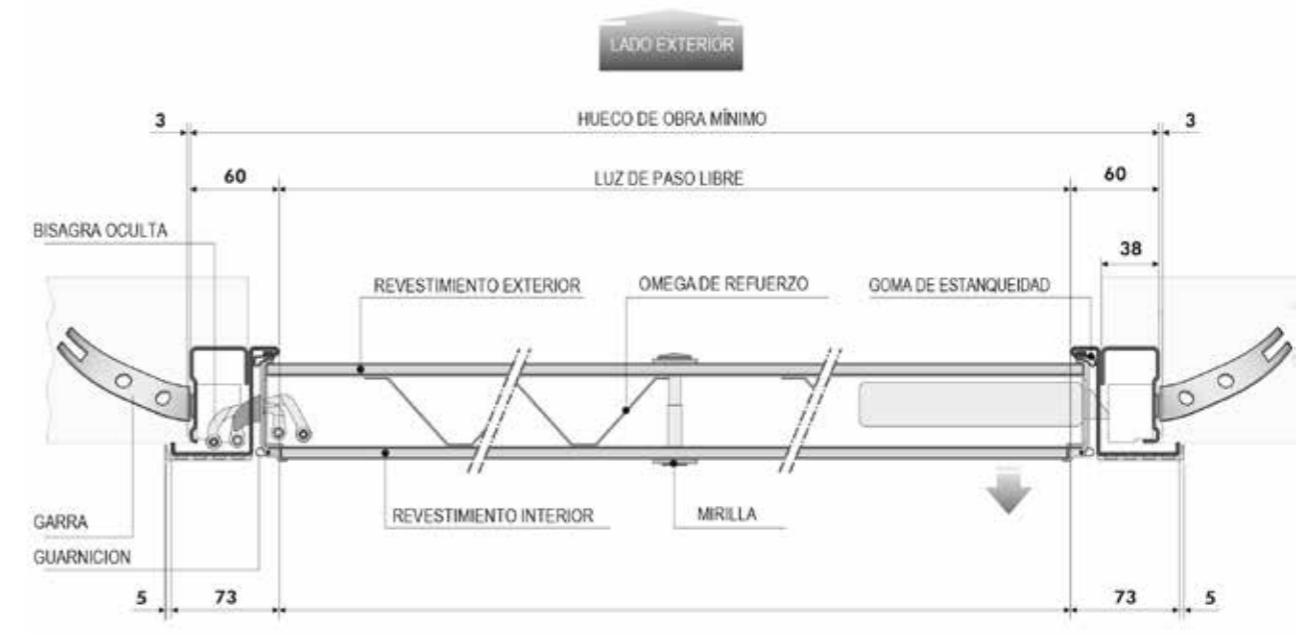

LA GAMA MAS AMPLIA DE DECORACIONES

**PRINT
WOOD**
IDENTITY PANELLING

Esquemas técnicos

THE ITALIAN STYLE DOOR

Dierre

YOUR HOME YOUR LIFE

Sentry 1 Información técnica

Sentry 1

Sentry 1 Dos Hojas

Sleek Información técnica

Sleek

Sleek Envoltente

Synergy In

Synergy In Firecut EI290

Synergy Información técnica

Synergy In Firecut El260 Dos Hojas