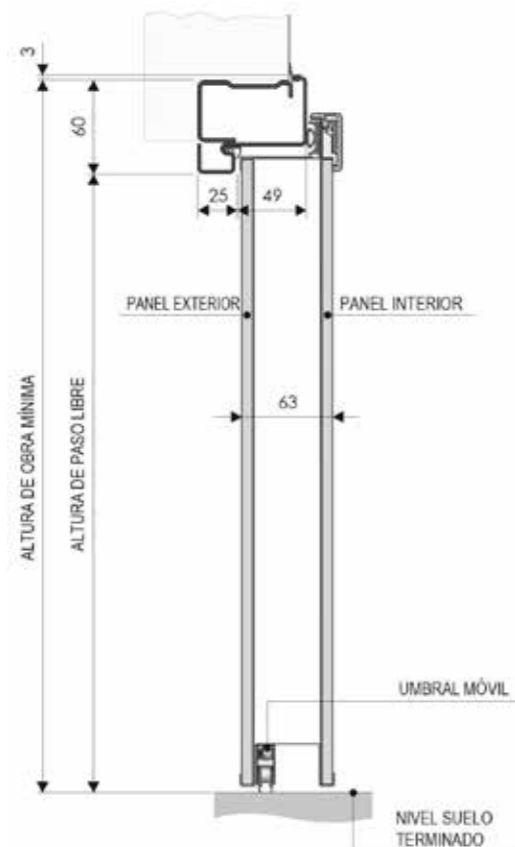

LA GAMA MAS AMPLIA DE DECORACIONES

**PRINT
WOOD**
IDENTITY PANELLING

Esquemas técnicos

THE ITALIAN STYLE DOOR

Dierre

YOUR HOME YOUR LIFE

Sentry 1 Información técnica

Sentry 1

Sentry 1 Dos Hojas

Sleek Información técnica

Sleek

Sleek Envoltente

Synergy In

Synergy In Firecut EI290

Synergy Información técnica

Synergy In Firecut El260 Dos Hojas