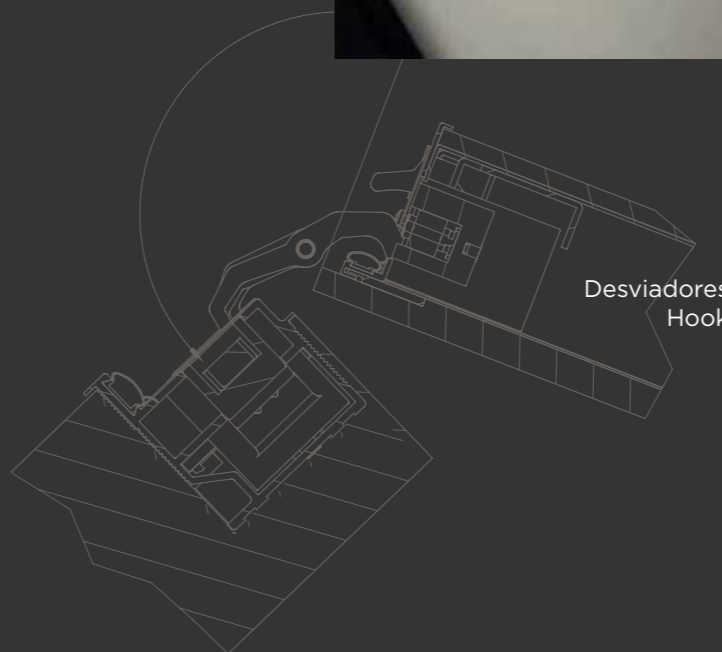

Desviadores Hook